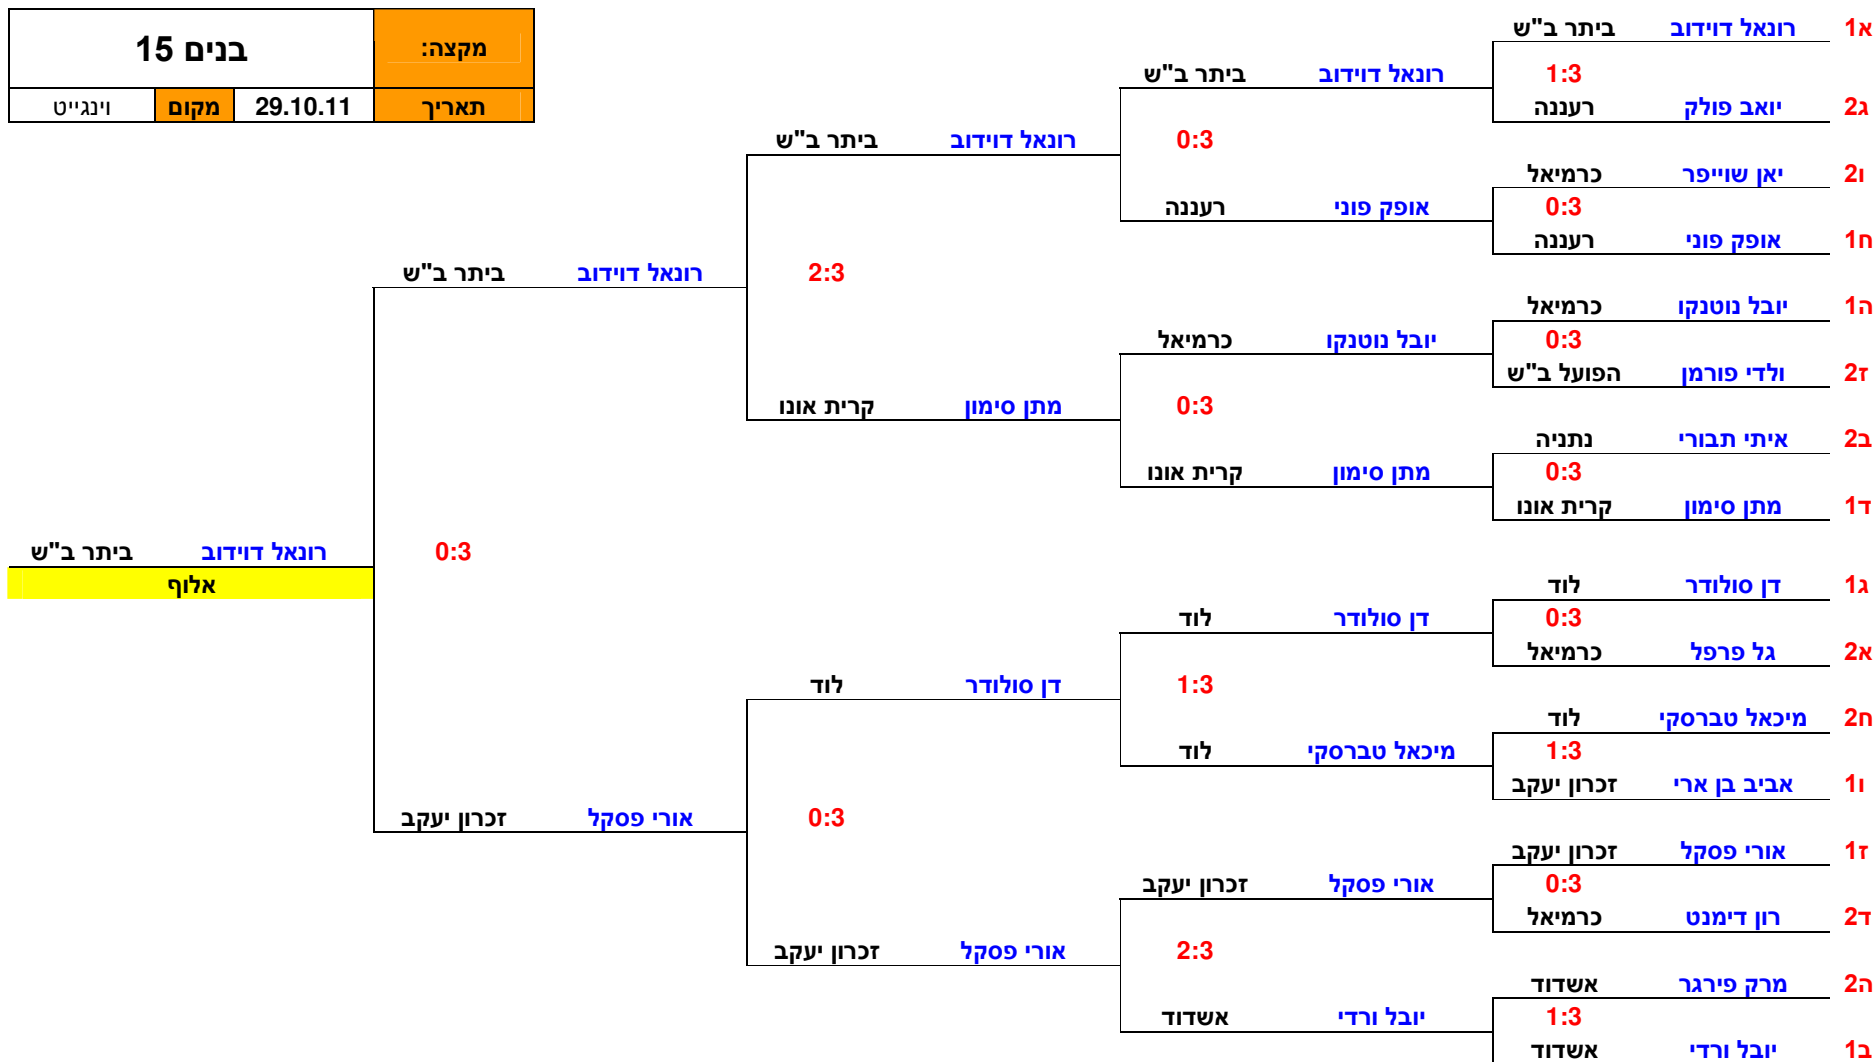

בנים 15			מקצה:
וינגייט	מקום	29.10.11	תאריך