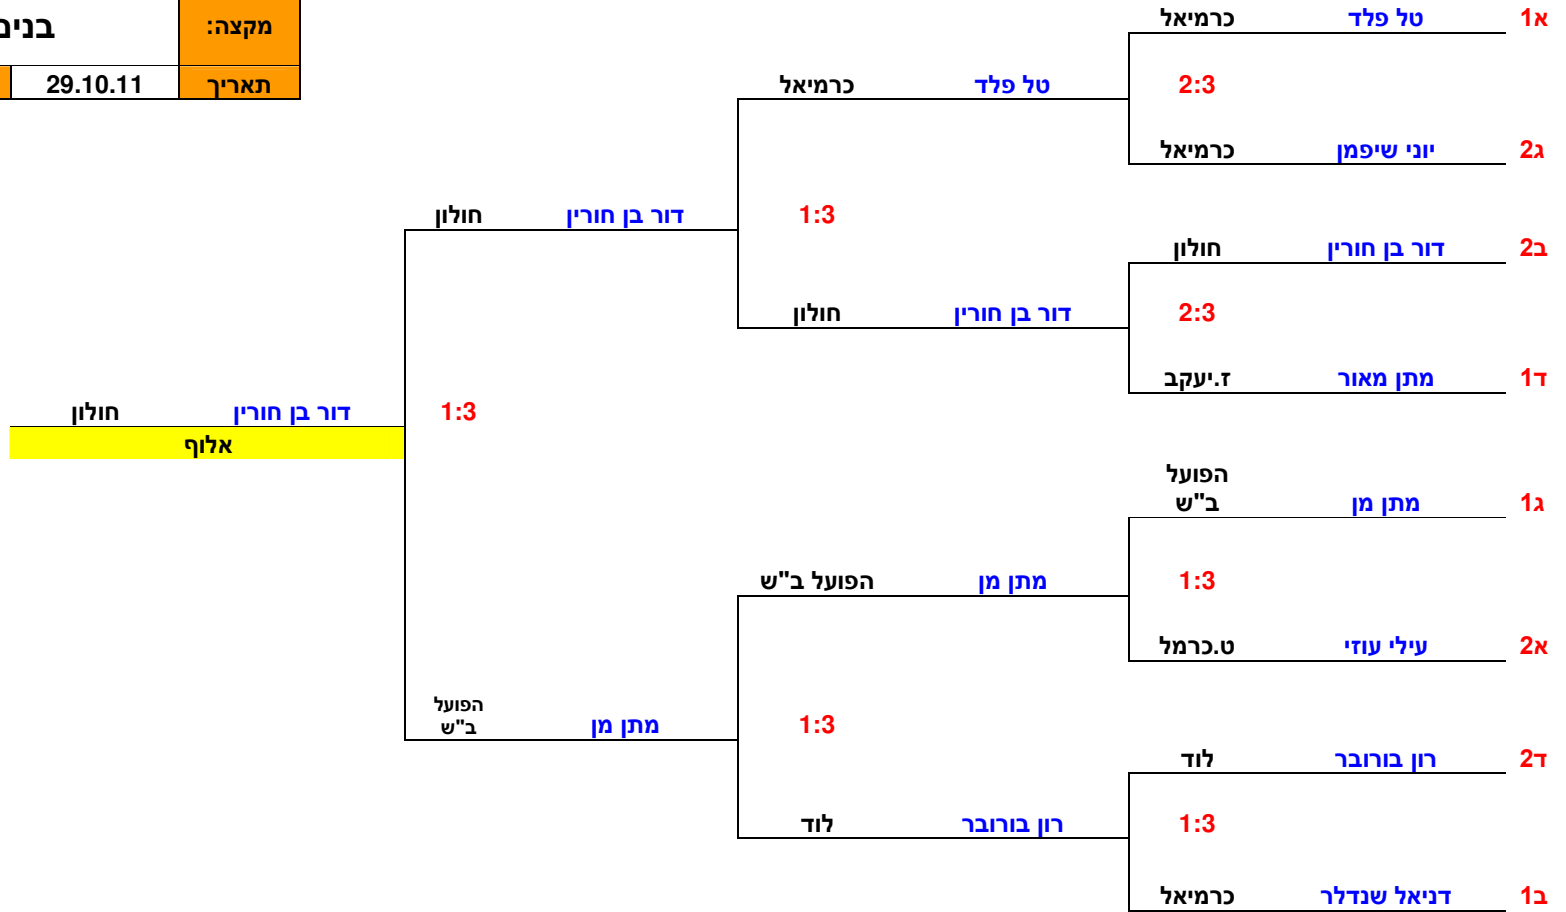

בנים 21			מקצה:
וינגייט	מקום	29.10.11	תאריך